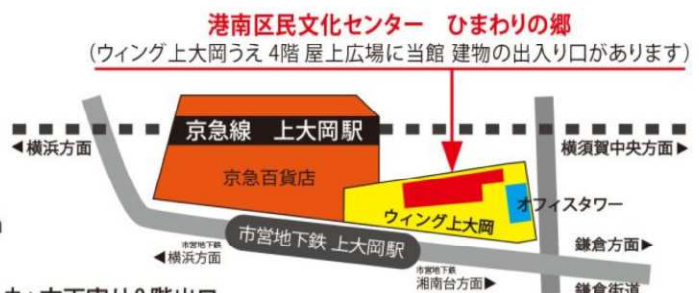

CNプレイガイド【オンラインチケット】10月21日(金) 午前10時より発売。

発売ページはこちら→

主催・お問合せ

港南区民文化センター
ひまわりの郷

TEL:045-848-0800 FAX:045-848-0801

〒233-0002 横浜市港南区上大岡西1-6-1

https://www.himawari-sato.com E-mail:office@himawari-sato.com

「上大岡」駅下車 ウイング上大岡うえ(4F)

◇京急線・快特利用で「品川」より28分、「横浜」より8分……「横須賀中央」方面寄り3階出口

◇横浜市営地下鉄「新横浜」から28分、「戸塚」から11分……「湘南台」方面寄り出口6方面

■指定管理者:京急グループ共同企業体〔(株)京急アドエンタープライズ/京急サービス(株)/(株)クラフト〕

港南区民文化センター ひまわりの郷

(ウイング上大岡うえ4階屋上広場に当館 建物の出入り口があります)

京急線 上大岡駅